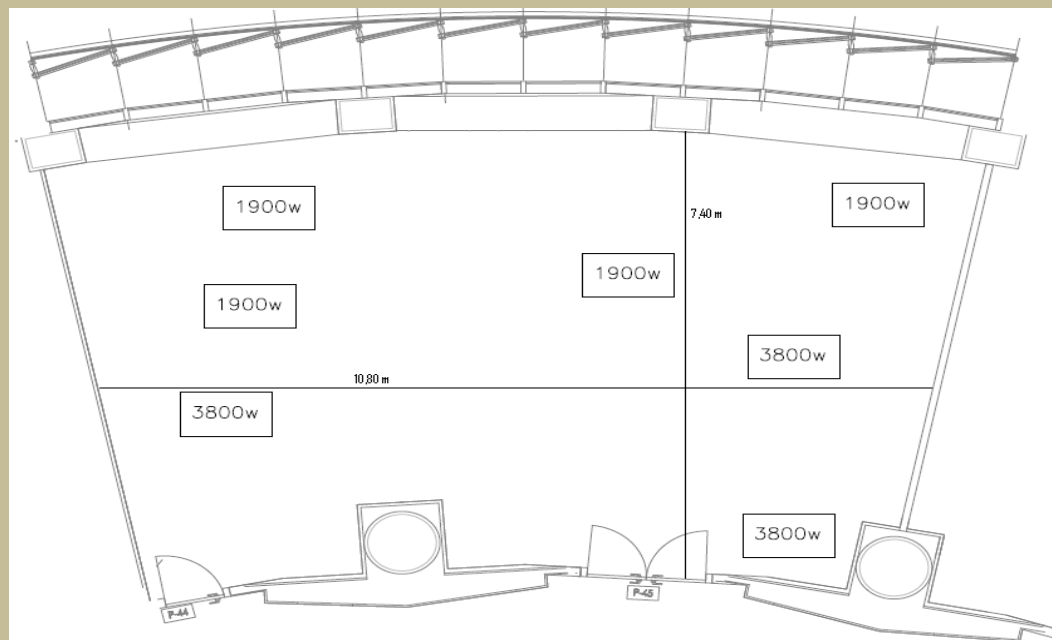

Munich

El hotel dispone de 22 salas de reuniones, repartidas en cuatro plantas del edificio, con nombres de diferentes ciudades que han albergado Juegos Olímpicos. Los salones tienen unas dimensiones que oscilan entre los 30 y los 1.500 m², son modulares, están totalmente insonorizados y cuentan con conexión WiFi a Internet gratuita, todos disponen de luz natural y la mayoría de ellos ofrecen privilegiadas vistas sobre Madrid.

Dimensiones

Largo x Ancho

10,80m x 7,40m

Superficie M2

90

Altura del Techo

2,76m

Medidas de la
puerta

Alto x Ancho

2,30m x 1,60m

Planta

28va

Luz Natural

Sí

	Escuela	Teatro	Imperial	"U"	Cabaret	Banquete	Buffet	Cóctel
Munich	40	70	30	28	30	50	40	70