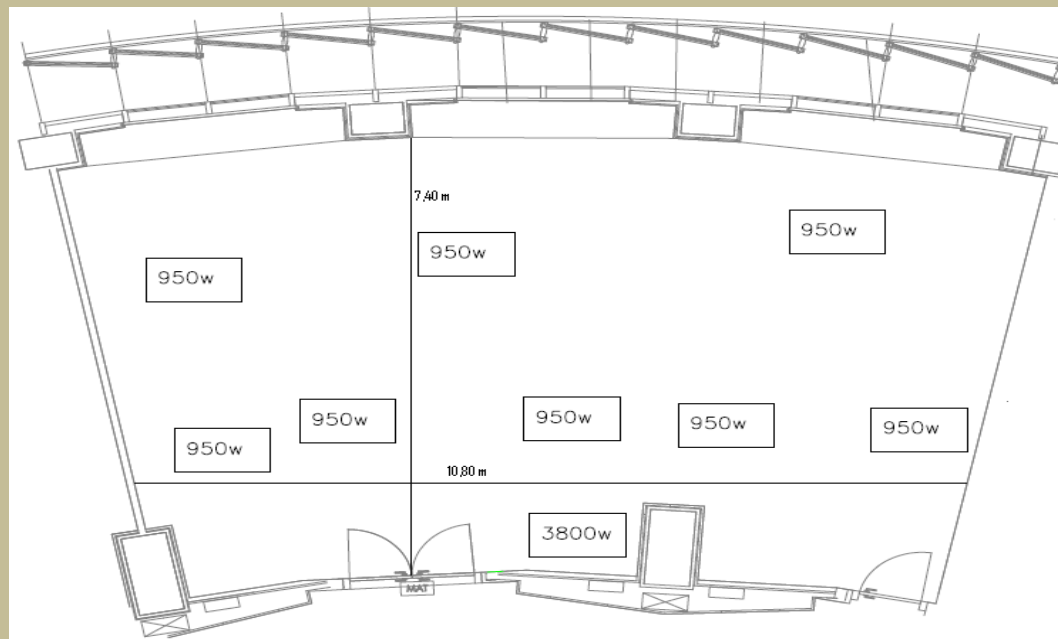

Atenas

El hotel dispone de 22 salas de reuniones, repartidas en cuatro plantas del edificio, con nombres de diferentes ciudades que han albergado Juegos Olímpicos. Los salones tienen unas dimensiones que oscilan entre los 30 y los 1.500 m², son modulables, están totalmente insonorizados y cuentan con conexión WiFi a Internet gratuita, todos disponen de luz natural y la mayoría de ellos ofrecen privilegiadas vistas sobre Madrid.

Dimensiones

Largo x Ancho

10,80m x 7,40m

Superficie M2

90

Altura del Techo

2,76m

Medidas de la
puerta

Alto x Ancho

2,30m x 1,60m

Planta

6ta

Luz Natural

Sí

	Escuela	Teatro	Imperial	"U"	Cabaret	Banquete	Buffet	Cóctel
Atenas	40	70	30	28	30	-	-	-