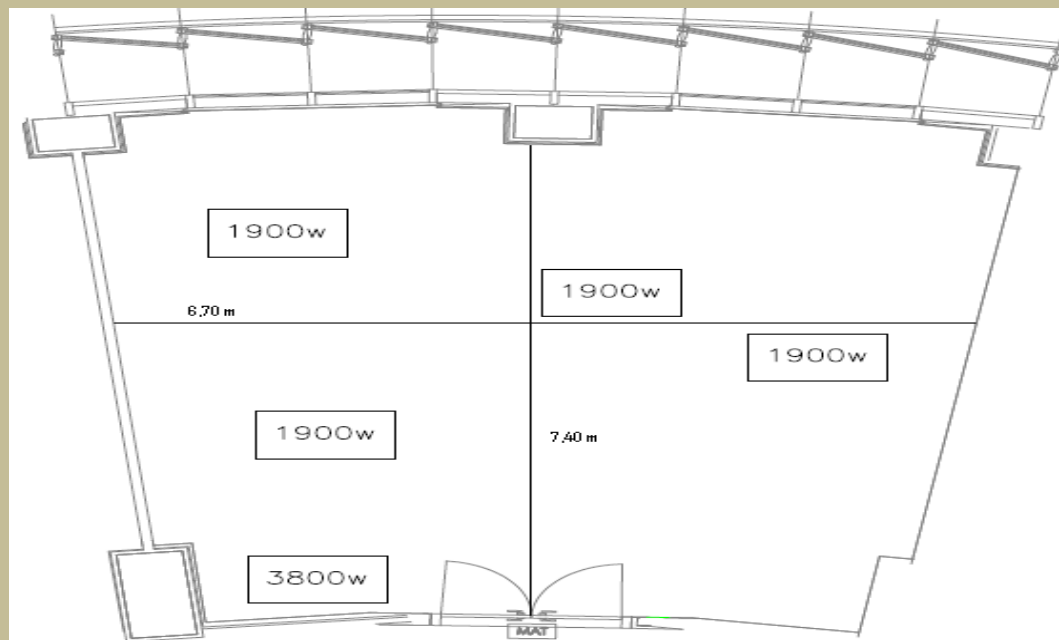

México

El hotel dispone de 22 salas de reuniones, repartidas en cuatro plantas del edificio, con nombres de diferentes ciudades que han albergado Juegos Olímpicos. Los salones tienen unas dimensiones que oscilan entre los 30 y los 1.500 m², son modulares, están totalmente insonorizados y cuentan con conexión WiFi a Internet gratuita, todos disponen de luz natural y la mayoría de ellos ofrecen privilegiadas vistas sobre Madrid.

Dimensiones

Largo x Ancho

6,70m x 7,40m

Superficie M2

60

Altura del Techo

2,76m

Medidas de la
puerta

Alto x Ancho

2,30m x 1,60m

Planta

6ta

Luz Natural

Sí

	Escuela	Teatro	Imperial	"U"	Cabaret	Banquete	Buffet	Cóctel
México	24	40	22	20	18	-	-	-