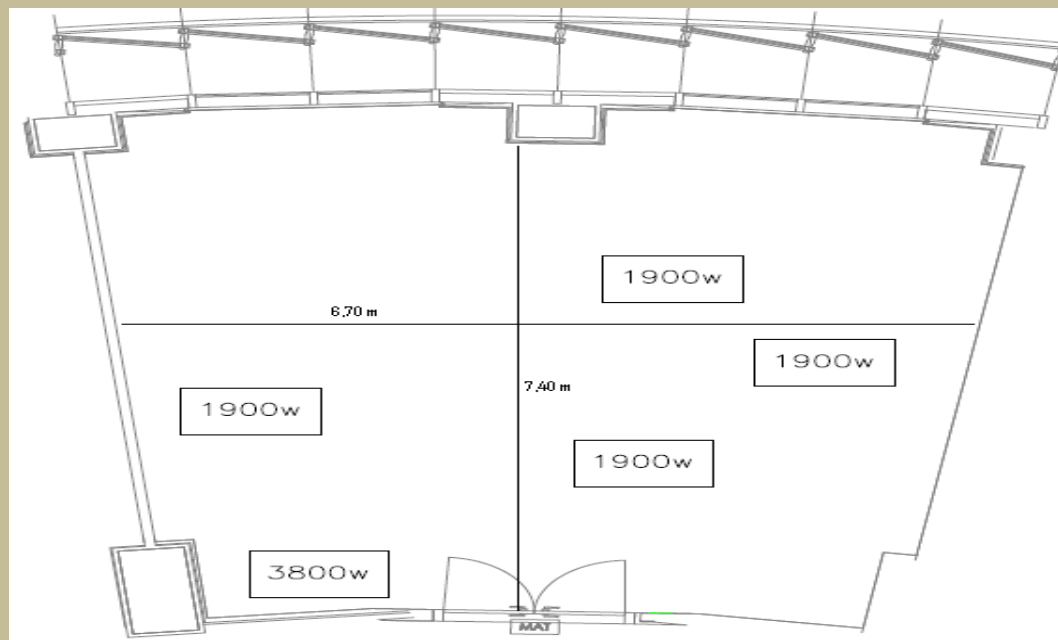

Moscú

El hotel dispone de 22 salas de reuniones, repartidas en cuatro plantas del edificio, con nombres de diferentes ciudades que han albergado Juegos Olímpicos. Los salones tienen unas dimensiones que oscilan entre los 30 y los 1.500 m², son modulares, están totalmente insonorizados y cuentan con conexión WiFi a Internet gratuita, todos disponen de luz natural y la mayoría de ellos ofrecen privilegiadas vistas sobre Madrid.

Dimensiones

Largo x Ancho

6,70m x 7,40m

Superficie M²

60

Altura del Techo

2,76m

Medidas de la
puerta

Alto x Ancho

2,30m x 1,60m

Planta

6ta

Luz Natural

Sí

	Escuela	Teatro	Imperial	"U"	Cabaret	Banquete	Buffet	Cóctel
Moscú	24	40	22	20	18	-	-	-