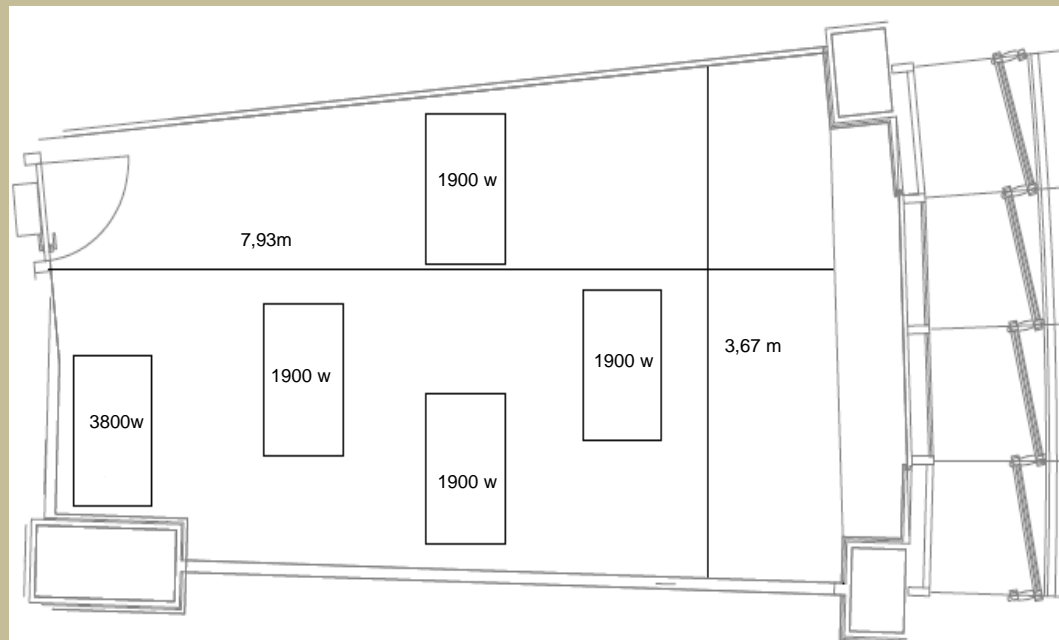

# Tokio

El hotel dispone de 22 salas de reuniones, repartidas en cuatro plantas del edificio, con nombres de diferentes ciudades que han albergado Juegos Olímpicos. Los salones tienen unas dimensiones que oscilan entre los 30 y los 1.500 m<sup>2</sup>, son modulares, están totalmente insonorizados y cuentan con conexión WiFi a Internet gratuita, todos disponen de luz natural y la mayoría de ellos ofrecen privilegiadas vistas sobre Madrid.

## Dimensiones

Largo x Ancho

7,93m x 3,67m

Superficie M<sup>2</sup>

30

Altura del Techo

2,76m

Medidas de la  
puerta

Alto x Ancho

2,30m X 0,80 m

Planta

6ta

Luz Natural

Sí

	Escuela	Teatro	Imperial	"U"	Cabaret	Banquete	Buffet	Cóctel
<b>Tokio</b>	-	<b>10</b>	<b>6</b>	-	-	-	-	-