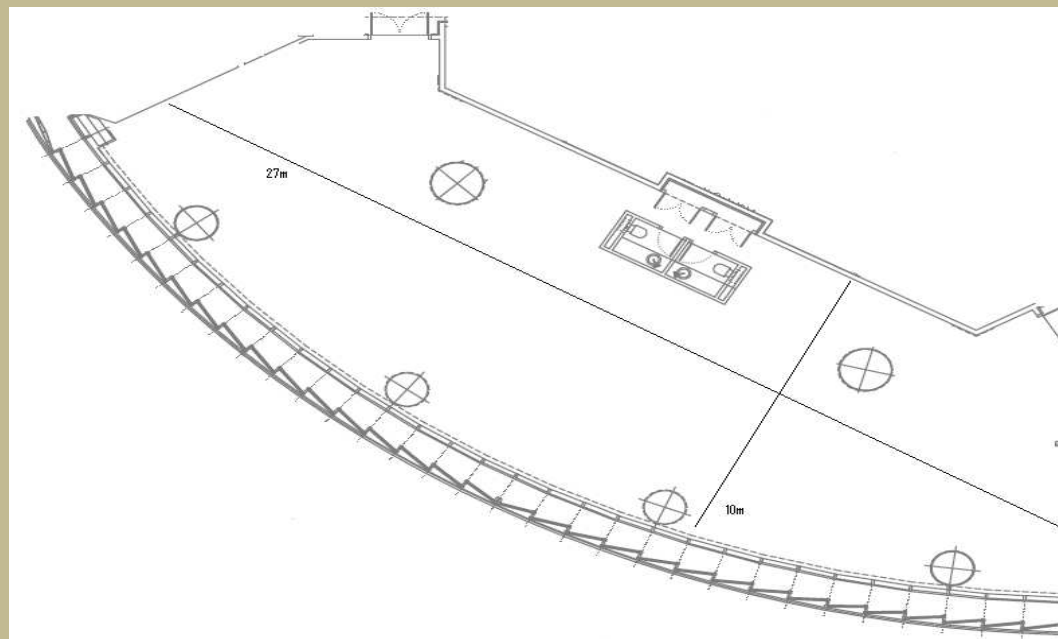

Ámsterdam

El hotel dispone de 22 salas de reuniones, repartidas en cuatro plantas del edificio, con nombres de diferentes ciudades que han albergado Juegos Olímpicos. Los salones tienen unas dimensiones que oscilan entre los 30 y los 1.500 m², son modulares, están totalmente insonorizados y cuentan con conexión WiFi a Internet gratuita, todos disponen de luz natural y la mayoría de ellos ofrecen privilegiadas vistas sobre Madrid.

Dimensiones

Largo x Ancho

27m x 10m

Superficie M²

200

Altura del Techo

2,76 m

Medidas de la
puerta

Alto x Ancho

2,22m x 1,65 m

Planta

3era

Luz Natural

Sí

	Escuela	Teatro	Imperial	"U"	Cabaret	Banquete	Buffet	Cóctel
Ámsterdam	90	120	38	36	54	-	-	-