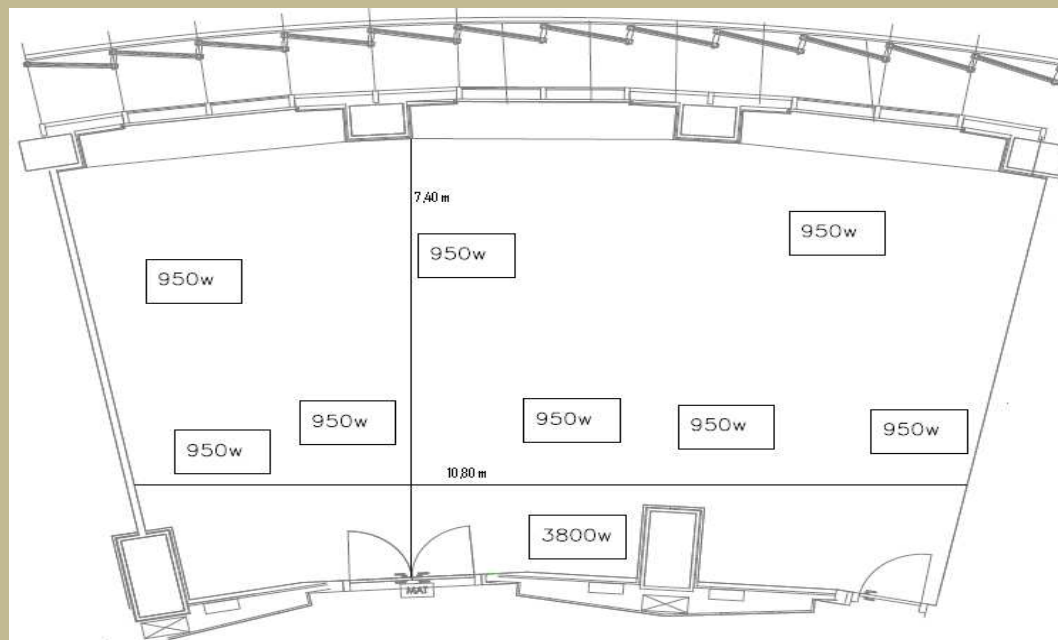

Atenas

El hotel dispone de 22 salas de reuniones, repartidas en cuatro plantas del edificio, con nombres de diferentes ciudades que han albergado Juegos Olímpicos. Los salones tienen unas dimensiones que oscilan entre los 30 y los 1.500 m², son modulables, están totalmente insonorizados y cuentan con conexión WiFi a Internet gratuita, todos disponen de luz natural y la mayoría de ellos ofrecen privilegiadas vistas sobre Madrid.

Dimensiones

Largo x Ancho

10,80m x 7,40m

Superficie M2

90

Altura del Techo

2,76m

Medidas de la
puerta

Alto x Ancho

2,30m x 1,60m

Planta

6ta

Luz Natural

Sí

	Escuela	Teatro	Imperial	“U”	Cabaret	Banquete	Buffet	Cóctel
Atenas	40	70	30	28	30	-	-	-