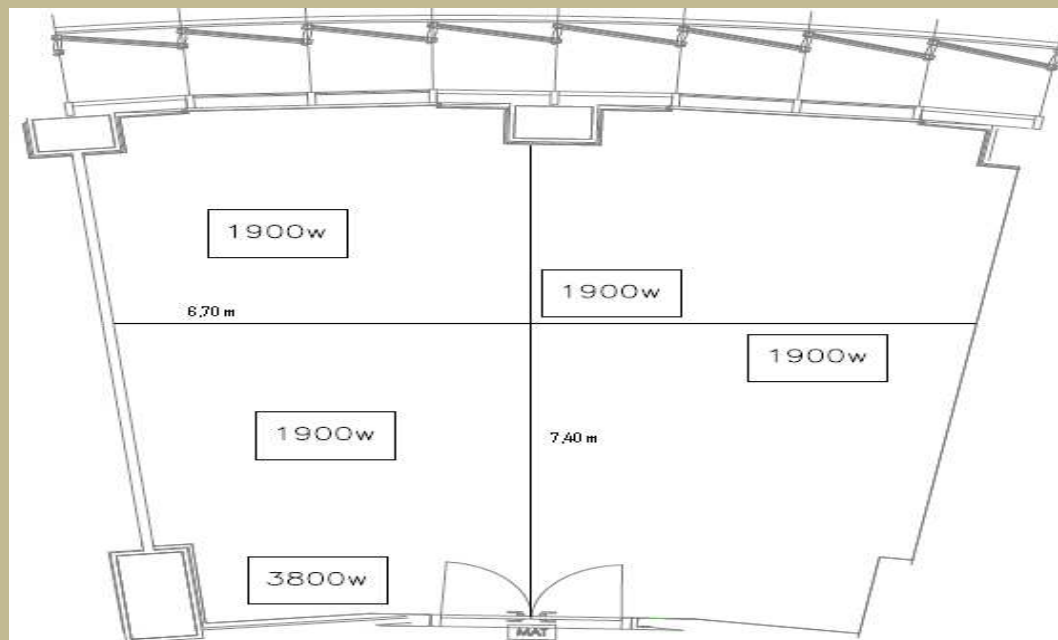

México

El hotel dispone de 22 salas de reuniones, repartidas en cuatro plantas del edificio, con nombres de diferentes ciudades que han albergado Juegos Olímpicos. Los salones tienen unas dimensiones que oscilan entre los 30 y los 1.500 m², son modulares, están totalmente insonorizados y cuentan con conexión WiFi a Internet gratuita, todos disponen de luz natural y la mayoría de ellos ofrecen privilegiadas vistas sobre Madrid.

Dimensiones

Largo x Ancho

6,70m x 7,40m

Superficie M2

60

Altura del Techo

2,76m

Medidas de la
puerta

Alto x Ancho

2,30m x 1,60m

Planta

6ta

Luz Natural

Sí

	Escuela	Teatro	Imperial	"U"	Cabaret	Banquete	Buffet	Cóctel
México	24	40	22	20	18	-	-	-