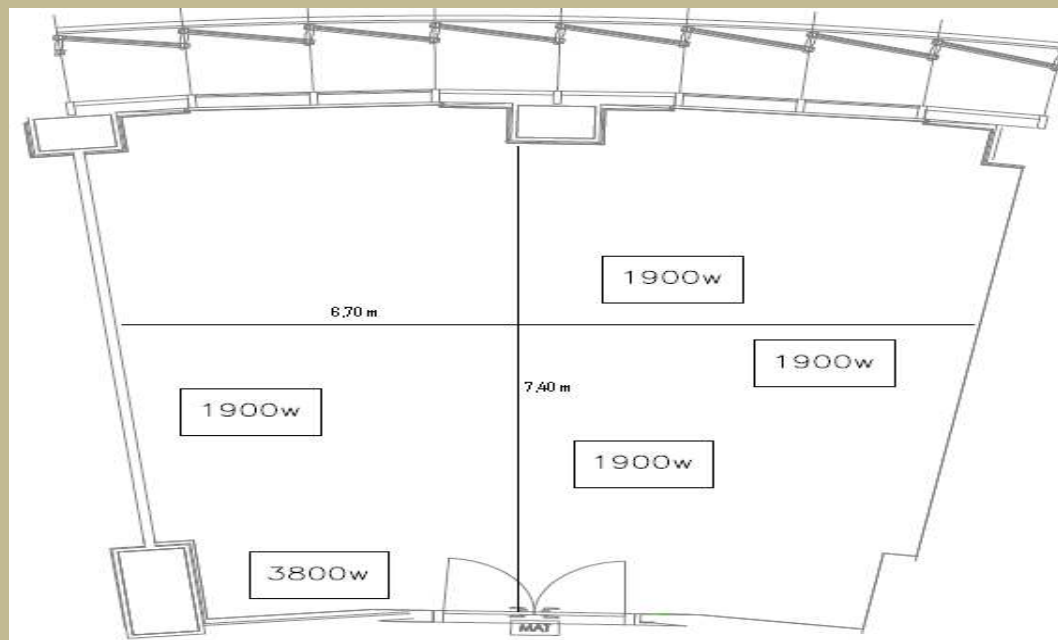

# Moscú

El hotel dispone de 22 salas de reuniones, repartidas en cuatro plantas del edificio, con nombres de diferentes ciudades que han albergado Juegos Olímpicos. Los salones tienen unas dimensiones que oscilan entre los 30 y los 1.500 m<sup>2</sup>, son modulares, están totalmente insonorizados y cuentan con conexión WiFi a Internet gratuita, todos disponen de luz natural y la mayoría de ellos ofrecen privilegiadas vistas sobre Madrid.

Dimensiones

Largo x Ancho

6,70m x 7,40m

Superficie M2

60

Altura del Techo

2,76m

Medidas de la  
puerta

Alto x Ancho

2,30m x 1,60m

Planta

6ta

Luz Natural

Sí

	Escuela	Teatro	Imperial	"U"	Cabaret	Banquete	Buffet	Cóctel
Moscú	24	40	22	20	18	-	-	-