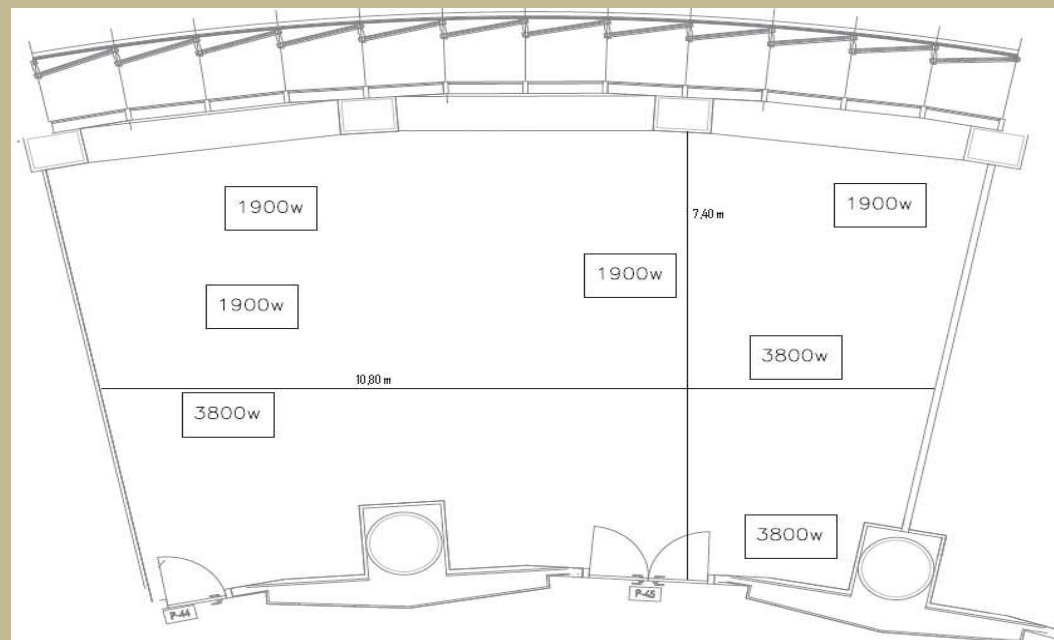

Munich

El hotel dispone de 22 salas de reuniones, repartidas en cuatro plantas del edificio, con nombres de diferentes ciudades que han albergado Juegos Olímpicos. Los salones tienen unas dimensiones que oscilan entre los 30 y los 1.500 m², son modulares, están totalmente insonorizados y cuentan con conexión WiFi a Internet gratuita, todos disponen de luz natural y la mayoría de ellos ofrecen privilegiadas vistas sobre Madrid.

Dimensiones

Largo x Ancho

10,80m x 7,40m

Superficie M2

90

Altura del Techo

2,76m

Medidas de la
puerta

Alto x Ancho

2,30m x 1,60m

Planta

28va

Luz Natural

Sí

	Escuela	Teatro	Imperial	"U"	Cabaret	Banquete	Buffet	Cóctel
Munich	40	70	30	28	30	50	40	70