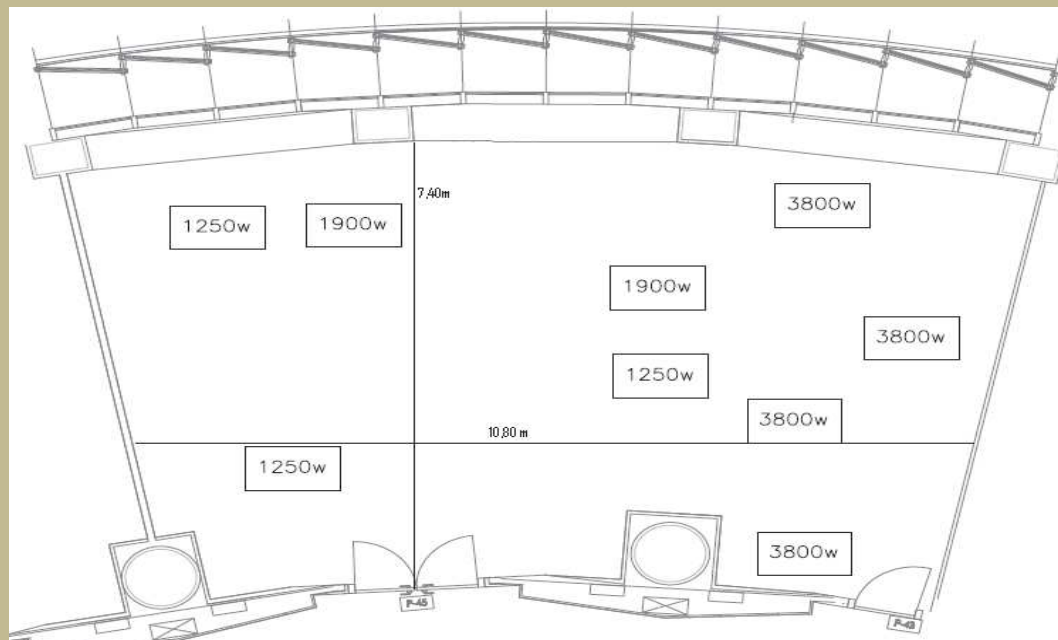

# Roma

El hotel dispone de 22 salas de reuniones, repartidas en cuatro plantas del edificio, con nombres de diferentes ciudades que han albergado Juegos Olímpicos. Los salones tienen unas dimensiones que oscilan entre los 30 y los 1.500 m<sup>2</sup>, son modulables, están totalmente insonorizados y cuentan con conexión WiFi a Internet gratuita, todos disponen de luz natural y la mayoría de ellos ofrecen privilegiadas vistas sobre Madrid.

Dimensiones

Largo x Ancho

10,80m x 7,40m

Superficie M2

90

Altura del Techo

2,76m

Medidas de la  
puerta

Alto x Ancho

2,30m x 1,60m

Planta

28va

Luz Natural

Sí

|      | Escuela | Teatro | Imperial | "U" | Cabaret | Banquete | Buffet | Cóctel |
|------|---------|--------|----------|-----|---------|----------|--------|--------|
| Roma | 40      | 70     | 30       | 28  | 30      | 50       | 40     | 70     |