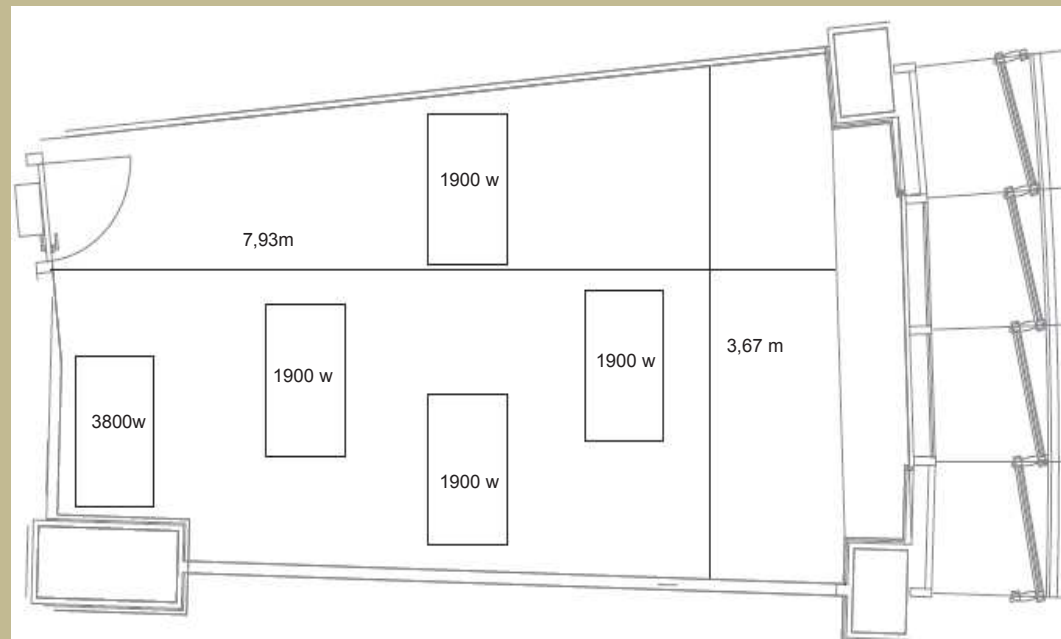

# Tokio

El hotel dispone de 22 salas de reuniones, repartidas en cuatro plantas del edificio, con nombres de diferentes ciudades que han albergado Juegos Olímpicos. Los salones tienen unas dimensiones que oscilan entre los 30 y los 1.500 m<sup>2</sup>, son modulares, están totalmente insonorizados y cuentan con conexión WiFi a Internet gratuita, todos disponen de luz natural y la mayoría de ellos ofrecen privilegiadas vistas sobre Madrid.

## Dimensiones

Largo x Ancho

7,93m x 3,67m

Superficie M<sup>2</sup>

30

Altura del Techo

2,76m

Medidas de la  
puerta

Alto x Ancho

2,30m X 0,80 m

Planta

6ta

Luz Natural

Sí

	Escuela	Teatro	Imperial	"U"	Cabaret	Banquete	Buffet	Cóctel
<b>Tokio</b>	-	<b>10</b>	<b>6</b>	-	-	-	-	-